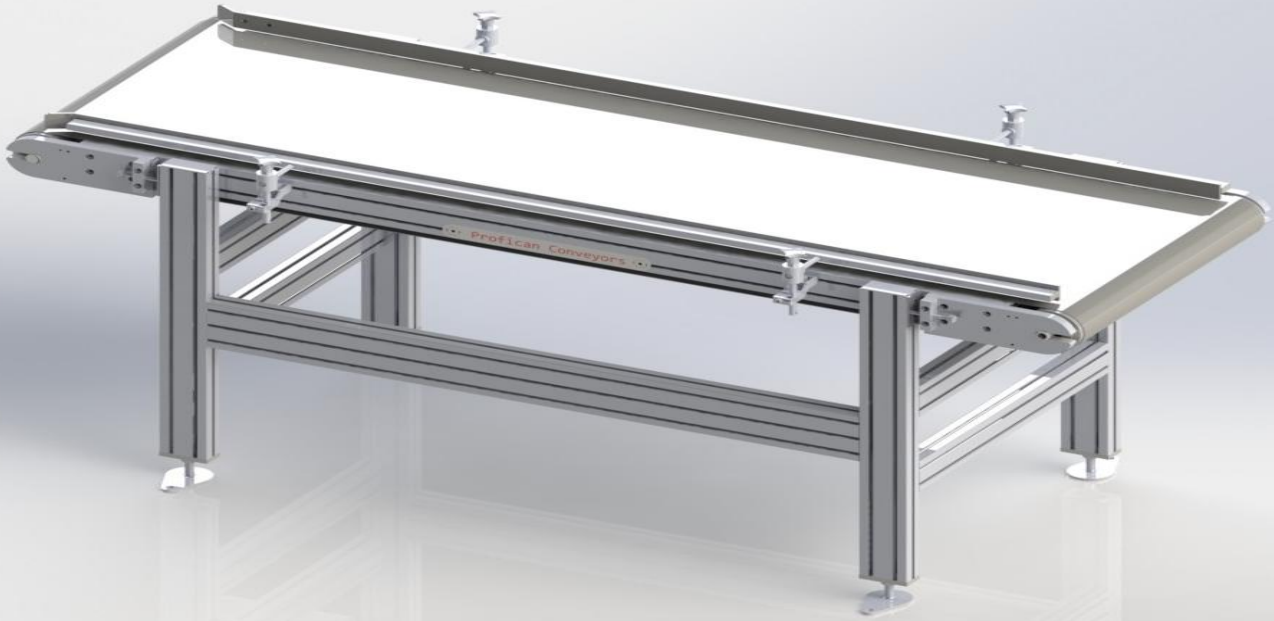

BC-DM-113

Hihnakuljetin rumpumootorilla

Pituus	1000-6000mm	
Leveys	250-1200mm	
Taitto ja vetolelan \emptyset	113mm	
Siirrettävä massa	max. 200kg	nopeudella 22m/min tai alle
Nopeus	max. 90m/min	
Käyttö	Rumpumoottori 0,035-0,37kW, sisäänrakennetulla vaihteistolla	