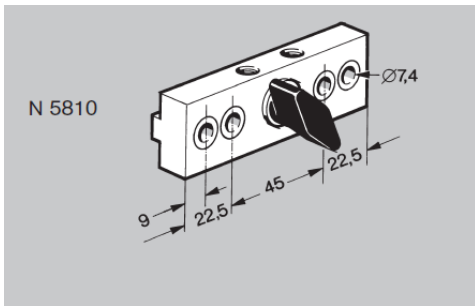

# PORAHOJAIN 7,4mm PERUSOSA – N 5810

TYÖKALUT

**Kuvaus:** Poraohjain  $\varnothing$  7,4 mm perusosa.