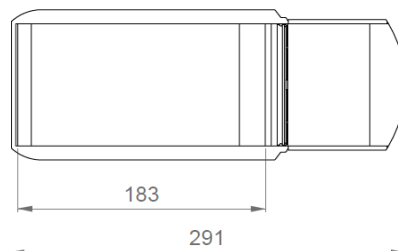

OTTOLAATIKKO

TYÖPISTEVARUSTEET

NORCAN
UNLIMITED CREATIVE SOLUTIONS

Kuvaus: Osien ottolaatikko. Asennetaan vaakatasoon profiilin uraan.
Sisältää: Etikettipidin (88x22mm).
Materiaali: PA.
Väri: Musta tai Harmaa (RAL 7042)

Tuote	Kuvaus	Väri
N 1642	Ottolaatikko 111x 291 mm nivelellä	Harmaa (RAL7042)
N 1645	Ottolaatikon nivel	Harmaa (RAL7042)
N 2642	Ottolaatikko 111x291 mm ilman niveltä	Harmaa (RAL7042)
N 1648	Ottolaatikko 111x 291 mm nivelellä, ESD	Musta
N 1649	Ottolaatikon nivel, ESD	Musta
N 2648	Ottolaatikko 111x291 mm, ESD	Musta