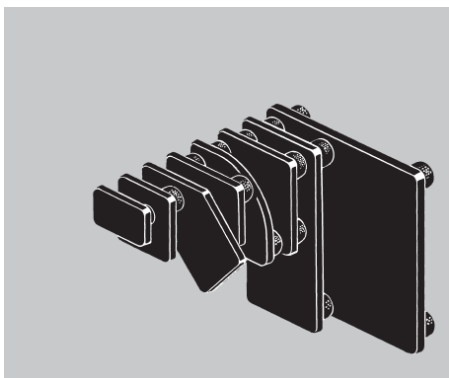

## PÄÄTYSUOJAT

PÄÄTYSUOJAT

**NORCAN**  
UNLIMITED CREATIVE SOLUTIONS

**Kuvaus:** Profiilien päätysuojat. Kiinnitys ilman ruuveja.

**Materiaali:** ABS-muovi

**Väri:** Musta tai alumiinin värinen harmaa

MUSTA	HARMAA	MITAT (mm)	MUSTA	HARMAA	
N1701	N2701	18 x 31,5 x 2,5	N1694	N2694	45 x 45 x 2,5 Pyöristetty
N1702	N2702	18 x 45 x 2,5	N1695	N2695	45 x 45 x 2,5 Viistetty
N1703	N2703	31,5 x 31,5 x 2,5	N1721	N2721	Päätypari N 0421 profiilille
N1704	N2074	31,5 x 45 x 2,5	N1761	N2761	Päätypari N 0261 profiilille
N1705	N2705	45 x 45 x 2,5	N1764	N2764	31,5 x 90 x 2,5
N1706	N2706	45 x 90 x 2,5	N1795	N2795	31,5 x 45° x 2,5
N1707	N2707	90 x 90 x 2,5			