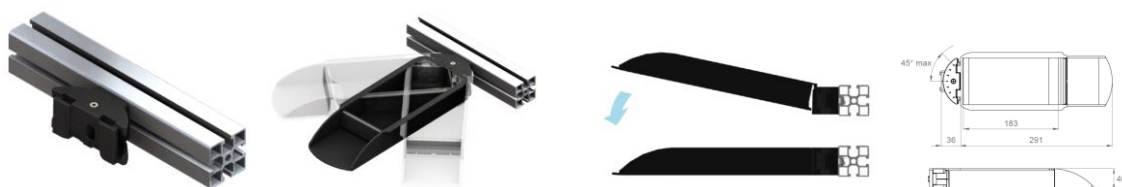

NIVEL OTTOLAATIKOLLE

TYÖPISTEVARUSTEET

NORCAN
UNLIMITED CREATIVE SOLUTIONS

Kuvaus: Nivel ottolaatikolle. Asennetaan vaakatasoon profiilin uraan. Käännettävissä -45°-45°, säädettävissä kiinnitysruuvilla.

Sisältää: Nivel, M8x20 mm ruuvi, M8 SC mutterin.

Materiaali: PA.

Väri: Musta tai Harmaa (RAL 7042)

Tuote

N 1642

Kuvaus

Ottolaatikko 111x 291 mm nivelellä

Väri

Harmaa (RAL7042)

N 1645

Ottolaatikon nivel

Harmaa (RAL7042)

N 2642

Ottolaatikko 111x291 mm ilman niveltä

Harmaa (RAL7042)

N 1648

Ottolaatikko 111x 291 mm nivelellä, ESD

Musta

N 1649

Ottolaatikon nivel, ESD

Musta

N 2648

Ottolaatikko 111x291 mm, ESD

Musta