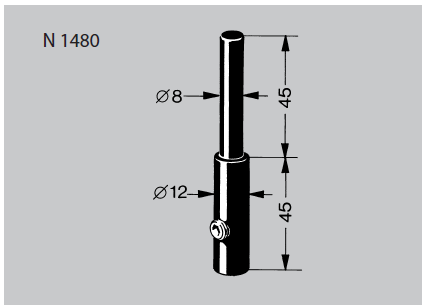

## OHJAINPÄÄ - N 1480

OVITARVIKKEET

**NORCAN**  
UNLIMITED CREATIVE SOLUTIONS

**Kuvaus:**

Helposti irrotettavaan liukukehyksiin. Vapautetaan lukitusruuvi avaamalla.

**Materiaali:**

PA musta, Ruuvi Fe/Zn

Katso lisää sovellusesimerkkejä ovet - ikkunat ohjeistuksista.