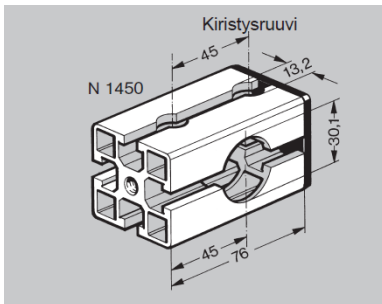

## ASENNUSLOHKO YHDELLE 30 MM PUTKELLE - N 1450

**NORCAN**  
UNLIMITED CREATIVE SOLUTIONS

### KIINNITTIMET

**Kuvaus:** Valmistettu 45x45 NORCAN profiilista. Putken kivistys M8x20 ruuvilla sekä mutterilla profiilin avoimesta sivusta. Kiinnitys muihin NORCAN profiileihin M8x43 ruuveilla tai keskiruuvilla kierteitetystä päästä.