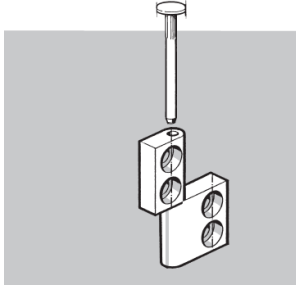

- Kuvaus:** Sarana koostuu kahdesta alumiinilehdestä ja sinkitystä teräsakselista. Akseli lukkiutuu asennettaessa.
- Kätisyys** Sarana voidaan asentaa joko vasen tai oikeakätisesti.
- Sisältää:** M8x20 ruuvit ja M8 SC mutterit.
- Kiinnitysetäisyys:** 32,5 mm
- Huom!** Suunnitellessasi ovia ja ikkunoita, tutustu tekniseen osioon "Ovet ja ikkunat" Kokoonpano ohjeistuksista

Tuotenumero	A (mm)	B (mm)	C (mm)	D (mm)	E (mm)
N 1405	46	40	37,5	11	22
N 1406	32,5	40	37,5	11	22
N 1407	19	40	24,5	11	22
N 1409	46	40	57	11	