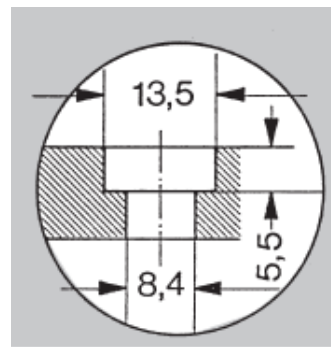

- Kuvaus:** Sarana koostuu kahdesta alumiinilehdestä ja sinkitystä teräsakselista. Akseli lukkiutuu asennettaessa.
- Kätisyys** Sarana voidaan asentaa joko vasen tai oikeakätisesti.
- Sisältää:** M8x20 ruuvit ja M8 SC mutterit.
- Kiinnitysetäisyys:** 32,5 mm
- Huom!** Suunnitellessasi ovia ja ikkunoita, tutustu tekniseen osioon "Ovet ja ikkunat" Kokoonpano ohjeistuksista

Tuotenumero	A (mm)	B (mm)	C (mm)	D (mm)	E (mm)
N 1405	46	40	37,5	11	22
N 1406	32,5	40	37,5	11	22
N 1407	19	40	24,5	11	22
N 1409	46	40	57	11	