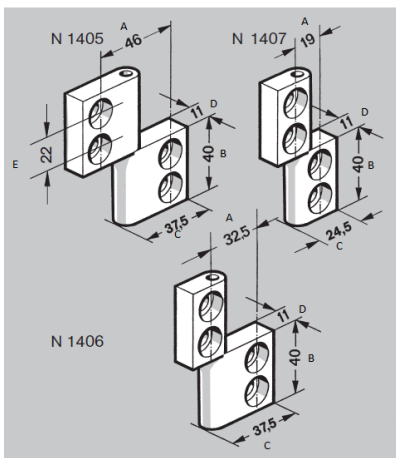

- Kuvaus:** Sarana koostuu kahdesta alumiinilehdestä ja sinkitystä teräsakselista. Akseli lukkiutuu asennettaessa.
- Kätisyys** Sarana voidaan asentaa joko vasen tai oikeakätisesti.
- Sisältää:** M8x20 ruuvit ja M8 SC mutterit.
- Kiinnitysetäisyys:** 32,5 mm
- Huom!** Suunnitellessasi ovia ja ikkunoita, tutustu tekniseen osioon "Ovet ja ikkunat" Kokoonpano ohjeistuksista

Tuotenumero	A (mm)	B (mm)	C (mm)	D (mm)	E (mm)
N 1405	46	40	37,5	11	22
N 1406	32,5	40	37,5	11	22
N 1407	19	40	24,5	11	22
N 1409	46	40	57	11	