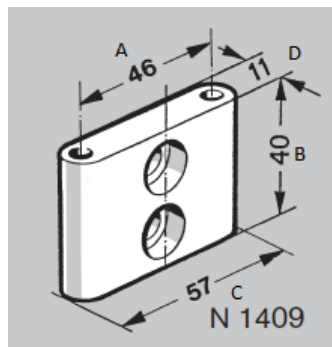

- Kuvaus:** Sarana koostuu kahdesta alumiinilehdestä ja sinkitystä teräsakselista. Akseli lukkiutuu asennettaessa.
- Kätisyys** Sarana voidaan asentaa joko vasen tai oikeakätisesti.
- Sisältää:** M8x20 ruuvit ja M8 SC mutterit.
- Kiinnitysetäisyys:** 32,5 mm
- Huom!** Suunnitellessasi ovia ja ikkunoita, tutustu tekniseen osioon "Ovet ja ikkunat" Kokoonpano ohjeistuksista

Tuotenumero	A (mm)	B (mm)	C (mm)	D (mm)	E (mm)
N 1405	46	40	37,5	11	22
N 1406	32,5	40	37,5	11	22
N 1407	19	40	24,5	11	22
N 1409	46	40	57	11	