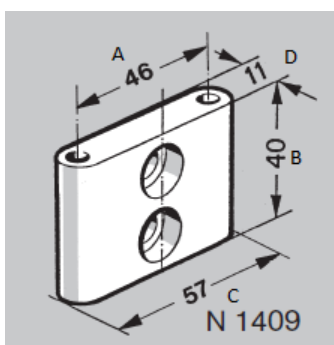

Kuvaus:	Sarana koostuu kahdesta alumiinilehdestä ja sinkitystä teräsakselista. Akseli lukkiutuu asennettaessa.
Käisyys	Sarana voidaan asentaa joko vasen tai oikeäkätisesti.
Sisältää:	M8x20 ruuvit ja M8 SC mutterit.
Kiinnitysetäisyys	46 mm
Huom!	Suunnitellessasi ovia ja ikkunoita, tutustu tekniseen osioon "Ovet ja ikkunat" Kokoonpano ohjeistuksista

Tuotenumero	A (mm)	B (mm)	C (mm)	D (mm)	E (mm)
N 1405	46	40	37,5	11	22
N 1406	32,5	40	37,5	11	22
N 1407	19	40	24,45	11	22
N 1409	46	40	57	11	