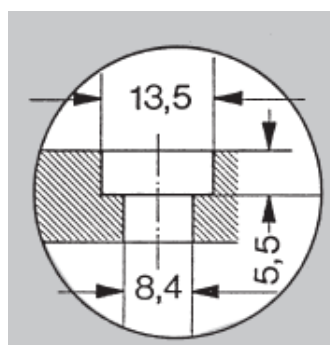

Kuvaus:	Sarana koostuu kahdesta alumiinilehdestä ja sinkitystä teräsakselista. Akseli lukkiutuu asennettaessa.
Käisyys	Sarana voidaan asentaa joko vasen tai oikeäkätisesti.
Sisältää:	M8x20 ruuvit ja M8 SC mutterit.
Kiinnitysetäisyys	46 mm
Huom!	Suunnitellessasi ovia ja ikkunoita, tutustu tekniseen osioon "Ovet ja ikkunat" Kokoonpano ohjeistuksista

Tuotenumero	A (mm)	B (mm)	C (mm)	D (mm)	E (mm)
N 1405	46	40	37,5	11	22
N 1406	32,5	40	37,5	11	22
N 1407	19	40	24,45	11	22
N 1409	46	40	57	11	