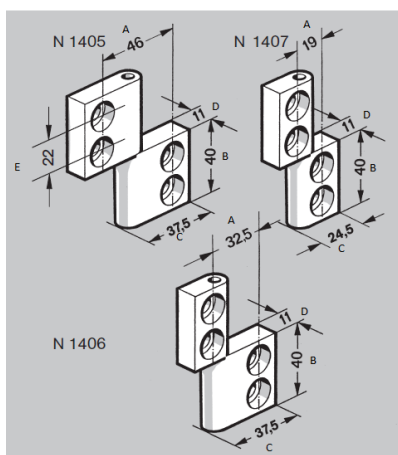

Kuvaus:	Sarana koostuu kahdesta alumiinilehdestä ja sinkitystä teräsakselista. Akseli lukkiutuu asennettaessa.
Käisyys	Sarana voidaan asentaa joko vasen tai oikeäkätisesti.
Sisältää:	M8x20 ruuvit ja M8 SC mutterit.
Kiinnitysetäisyys	46 mm
Huom!	Suunnitellessasi ovia ja ikkunoita, tutustu tekniseen osioon "Ovet ja ikkunat" Kokoonpano ohjeistuksista

Tuotenumero	A (mm)	B (mm)	C (mm)	D (mm)	E (mm)
N 1405	46	40	37,5	11	22
N 1406	32,5	40	37,5	11	22
N 1407	19	40	24,45	11	22
N 1409	46	40	57	11	