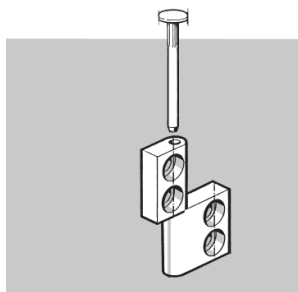

Kuvaus:	Sarana koostuu kahdesta alumiinilehdestä ja sinkitystä teräsakselista. Akseli lukkiutuu asennettaessa.
Käisyys	Sarana voidaan asentaa joko vasen tai oikeäkätisesti.
Sisältää:	M8x20 ruuvit ja M8 SC mutterit.
Kiinnitysetäisyys	46 mm
Huom!	Suunnitellessasi ovia ja ikkunoita, tutustu tekniseen osioon "Ovet ja ikkunat" Kokoonpano ohjeistuksista

Tuotenumero	A (mm)	B (mm)	C (mm)	D (mm)	E (mm)
N 1405	46	40	37,5	11	22
N 1406	32,5	40	37,5	11	22
N 1407	19	40	24,45	11	22
N 1409	46	40	57	11	