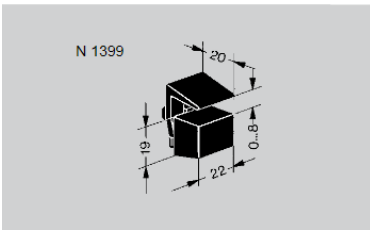

PANEELIN PIKAKIINNIKE 1/4 KÄÄNNÖLLÄ – N 1399

NORCAN
UNLIMITED CREATIVE SOLUTIONS

KIINNITTIMET

Kuvaus: 1–8 mm paneelien asentamiseen profiilien kiinnitysuralliselle sivulle. Asennus tapahtuu ilman työkaluja, irrotus pienellä ruuvitaltalla tai vastaavalla.