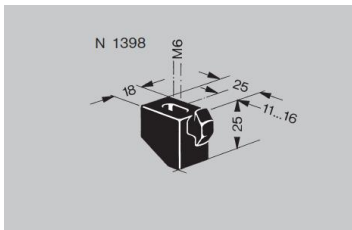

PANEELIKIINNIKE M6-RUUVEILLE ¼ KÄÄNNÖLLÄ – N 1398

NORCAN
UNLIMITED CREATIVE SOLUTIONS

KIINNITTIMET

Kuvaus: 1–5 mm vahvuisten paneelien asentamiseen kiinnitysuralliselle sivuille profiileissa N 0163, N 0164, N 0195, N 0264, sekä 1–19 mm paneelien asentamiseen kaikissa muissa NORCAN profiileissa.