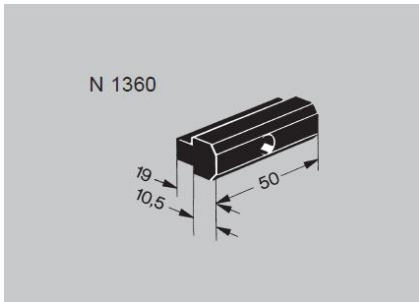

### LIUKUPALAT

**NORCAN**  
UNLIMITED CREATIVE SOLUTIONS

- Kuvaus:** Lineaariliikkeiden luomiseen, käyttäen hyväksi NORCAN profiilien kiinnitysuria. Käyttö esimerkiksi liukuikkunoille.
- Sisältää:** M6 x 25 ruuvin.
- Pituus:** 50 mm
- Materiaali:** PE-HD, musta
- Tärkeää:** Älä kiristä M6 ruuvia, käytä kierrelukitetta.
- Katso lisää liukuprofiilien ja palojen käytöstä ovet - ikkunat ohjeistuksista.