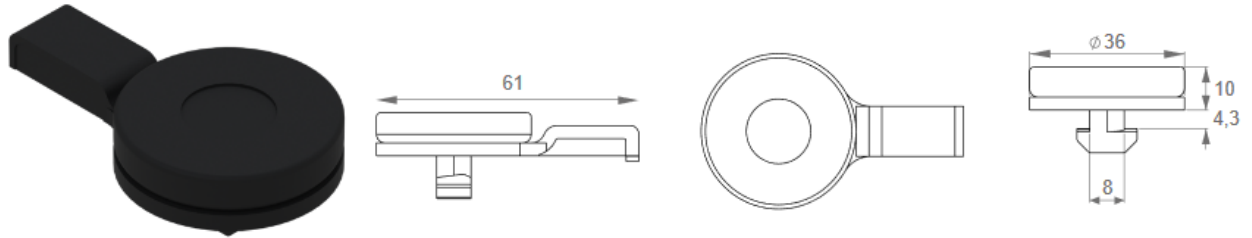

FOOT QUARTER TURN/STOP – N 1245

JALAT

NORCAN
UNLIMITED CREATIVE SOLUTIONS

Kuvaus: Tassu D= 36 mm, 1/4 kääntö/pysäytys. Asennus profiilin uraan ilman työkaluja.

Materiaali: PA, joka on vahvistettu elastomeeritynyllä (TPE 70 Shore A). Tärinän- ja luistonesto