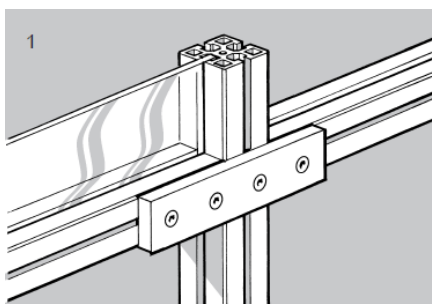

### ASENNUSLEVYT

**NORCAN**  
UNLIMITED CREATIVE SOLUTIONS

**Kuvaus:** Liitinlevy risteyskiin, aksiaaliliitoksiin, tasopintakiinnityksiin, säädettäviin kiinnityksiin ja varustekiinnityksiin

**Materiaali** Anodisoitu alumiini

**Sisältää:** Asennuslevyn ja tarvittavat M8 x 20 ruuvit ja SC mutterit

**Sähkönjohtavuus:** Alumiiniprofiilien ja kiinnikkeiden sähkönjohtavuudesta kertovat tiedot löytyvät ohjeistuksista.

**Kysy:** Asiakkaan piirustuksen mukaan koneistettuna.