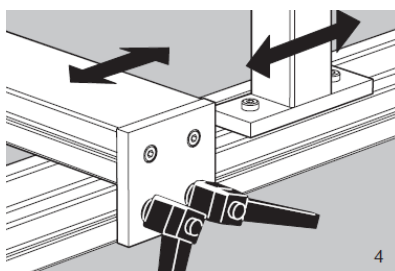

### ASENNUSLEVYT

**NORCAN**  
UNLIMITED CREATIVE SOLUTIONS

**Kuvaus:** Liitinlevy risteyskiin, aksiaaliliitoksiin, tasopintakiinnityksiin, säädettäviin kiinnityksiin ja varustekiinnityksiin

**Materiaali** Anodisoitu alumiini

**Sisältää:** Asennuslevyn ja tarvittavat M8 x 20 ruuvit ja SC mutterit

**Sähkönjohtavuus:** Alumiiniprofiilien ja kiinnikkeiden sähkönjohtavuudesta kertovat tiedot löytyvät ohjeistuksista.

**Kysy:** Asiakkaan piirustuksen mukaan koneistettuna.