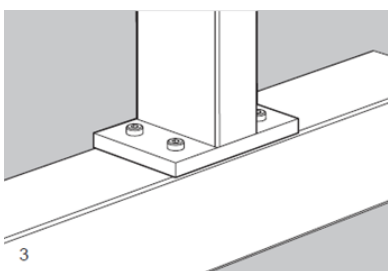

**Sisältää:** Asennuslevyn ja tarvittavat M8 x 20 ruuvit ja SC mutterit

**Sähkönjohtavuus:** Alumiiniprofiilien ja kiinnikkeiden sähkönjohtavuudesta kertovat tiedot löytyvät ohjeistuksista.

**Kysy:** Asiakkaan piirustuksen mukaan koneistettuna.