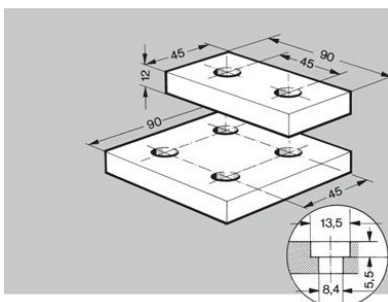

ASENNUSLEVYT

ASENNUSLEVYT

NORCAN
UNLIMITED CREATIVE SOLUTIONS

Kuvaus: Liitinlevy risteyskiin, aksiaaliliitoksiin, tasopintakiinnityksiin, säädettäviin kiinnityksiin ja varustekiinnityksiin

Materiaali Anodisoitu alumiini

Sisältää: Asennuslevyn ja tarvittavat M8 x 20 ruuvit ja SC mutterit

Sähkönjohtavuus: Alumiiniprofiilien ja kiinnikkeiden sähkönjohtavuudesta kertovat tiedot löytyvät ohjeistuksista.

Kysy: Asiakkaan piirustuksen mukaan koneistettuna.