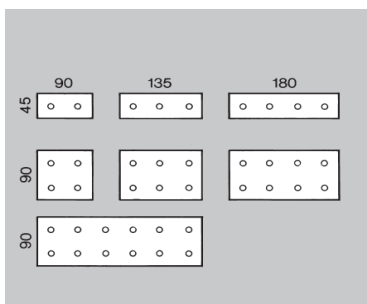

### ASENNUSLEVYT

**NORCAN**  
UNLIMITED CREATIVE SOLUTIONS

**Kuvaus:** Liitinlevy risteyskiin, aksiaaliliitoksiin, tasopintakiinnityksiin, säädettäviin kiinnityksiin ja varustekiinnityksiin

**Materiaali** Anodisoitu alumiini

**Sisältää:** Asennuslevyn ja tarvittavat M8 x 20 ruuvit ja SC mutterit

**Sähkönjohtavuus:** Alumiiniprofiilien ja kiinnikkeiden sähkönjohtavuudesta kertovat tiedot löytyvät ohjeistuksista.

**Kysy:** Asiakkaan piirustuksen mukaan koneistettuna.

| Tuotenumero | Pituus (mm) | Leveys (mm) | Paksuus (mm) |
|-------------|-------------|-------------|--------------|
| N 1150      | 90          | 45          | 12           |
| N 1171      | 135         | 45          | 12           |
| N 1172      | 180         | 45          | 12           |
| N 1160      | 90          | 90          | 12           |
| N 1181      | 135         | 90          | 12           |
| N 1182      | 180         | 90          | 12           |
| N 1183      | 270         | 90          | 12           |