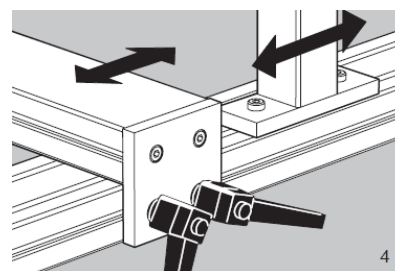

### ASENNUSLEVYT

**NORCAN**  
UNLIMITED CREATIVE SOLUTIONS

**Kuvaus:** Liitinlevy risteyskiin, aksiaaliliitoksiin, tasopintakiinnityksiin, säädettäviin kiinnityksiin ja varustekiinnityksiin

**Materiaali** Anodisoitu alumiini

**Sisältää:** Asennuslevyn ja tarvittavat M8 x 20 ruuvit ja SC mutterit

**Sähkönjohtavuus:** Alumiiniprofiilien ja kiinnikkeiden sähkönjohtavuudesta kertovat tiedot löytyvät ohjeistuksista.

**Kysy:** Asiakkaan piirustuksen mukaan koneistettuna.