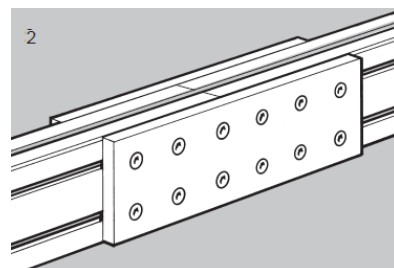

### ASENNUSLEVYT

**NORCAN**  
UNLIMITED CREATIVE SOLUTIONS

**Kuvaus:** Liitinlevy risteyskiin, aksiaaliliitoksiin, tasopintakiinnityksiin, säädettäviin kiinnityksiin ja varustekiinnityksiin

**Materiaali** Anodisoitu alumiini

**Sisältää:** Asennuslevyn ja tarvittavat M8 x 20 ruuvit ja SC mutterit

**Sähkönjohtavuus:** Alumiiniprofiilien ja kiinnikkeiden sähkönjohtavuudesta kertovat tiedot löytyvät ohjeistuksista.

**Kysy:** Asiakkaan piirustuksen mukaan koneistettuna.