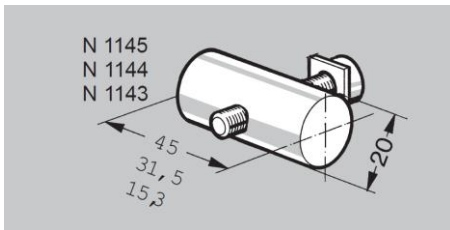

KULMAKIINNIKE

KIINNITTIMET

NORCAN
UNLIMITED CREATIVE SOLUTIONS

Kuvaus: Kulmakiinnike. Sallii profiilien asennuksen 30–90° kulmiin
Sisältää: M8x30 ruuvien ja nelikulma-aluslevyn.
Materiaali: Alumiini
Huom! Katso lisää kiinnitystavoista ohjeistuksista

Tuotenumero

N 1145 Kulmakiinnike 45,0 mm
N 1144 Kulmakiinnike 31,5 mm
N 1143 Kulmakiinnike 15,3 mm