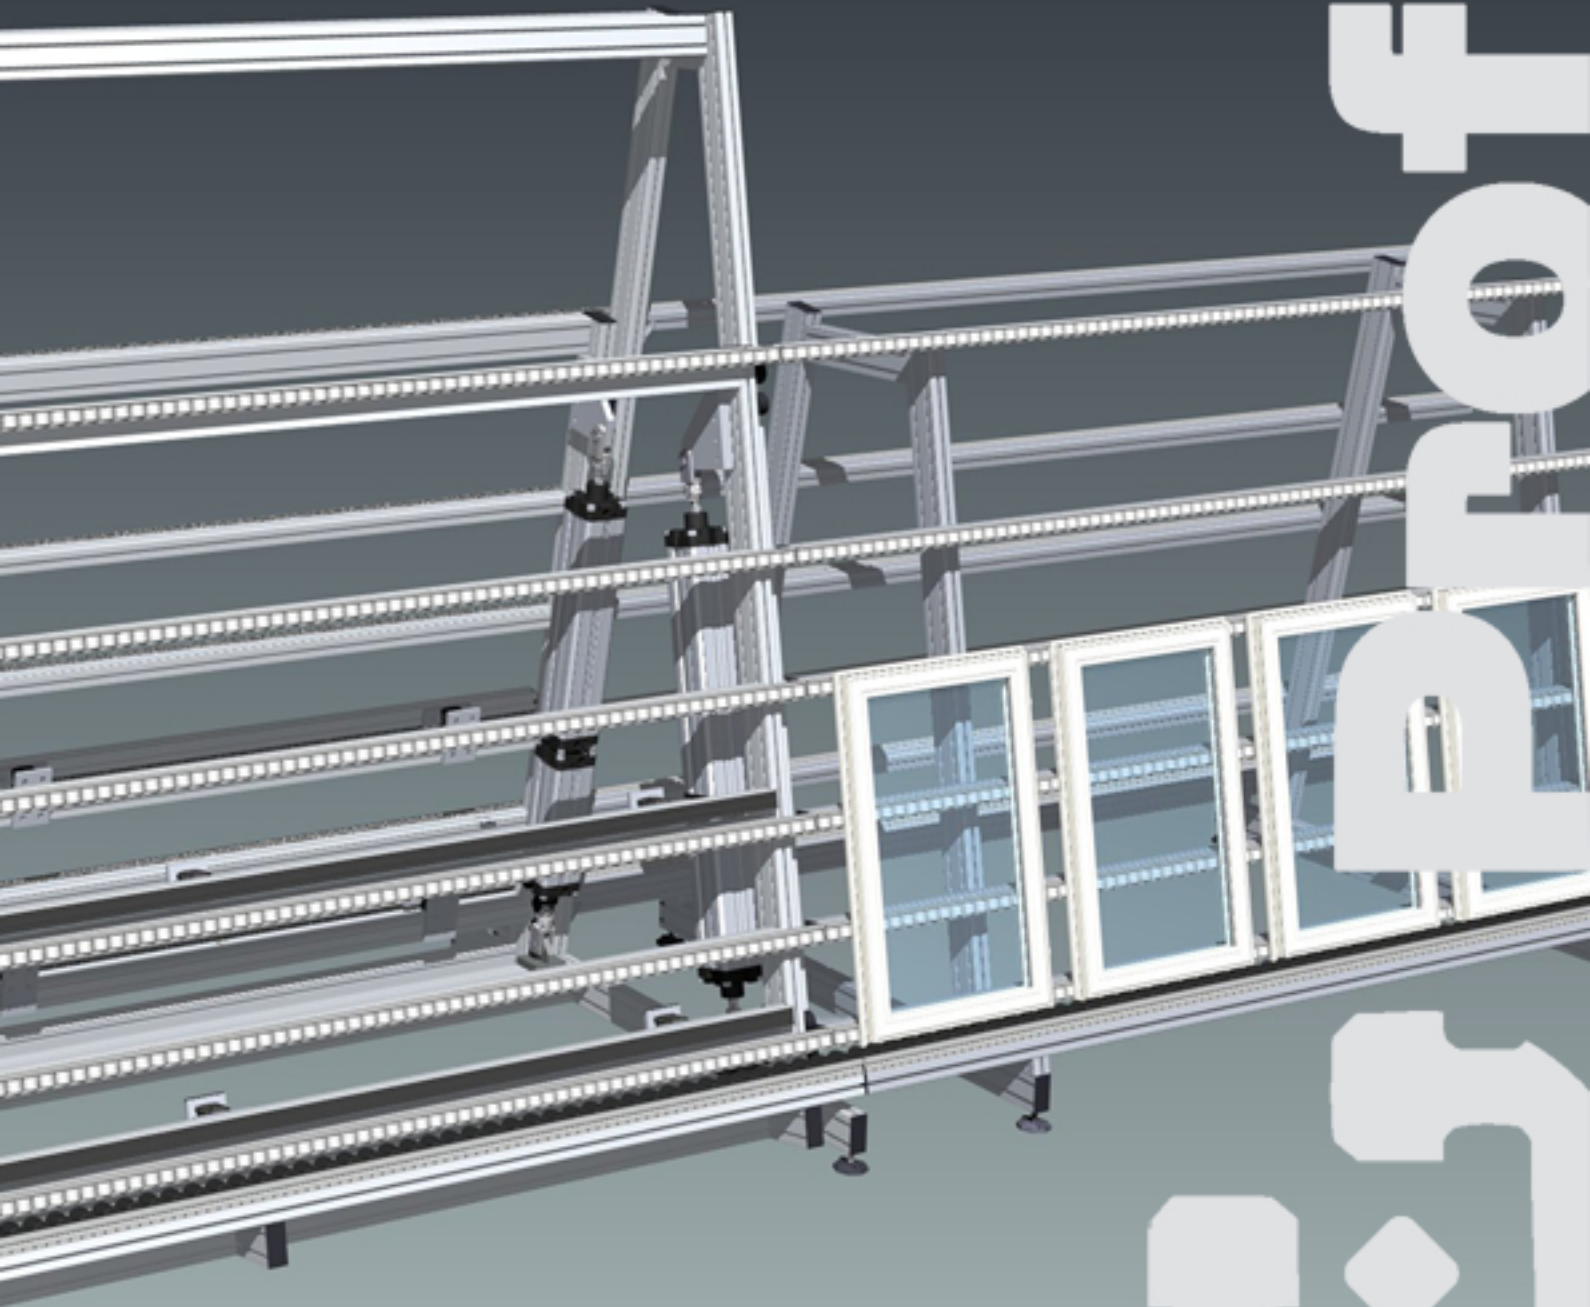

Lasituslinja

Lasituslinja

Anodisoiduista alumiiniprofiileista valmistettu ikkunoiden lasituslinja. Kuljetinrata on varustettu kuudella rullastorivillä tai harjaksilla (suojakäsittelyt ikkunat) Lasitusasema on korkeussäädettävä neljään eri korkeuteen ja se on varustettu kolmella takaa tulevalla pneumaattisella jarrupalkilla. Laadukas, erittäin edullinen linjasto.

Tekniset tiedot

- Kuusi vapaasti aseteltavaa rullastoriviä tai harjakset.
- Lasitusasemassa kaksi takaa tulevaa pneumaattista jarrupalkkia puitteille.
- taustarullien jako 35mm alarullien 50mm.
- lasitusaseman pneumaattinen korkeussäätö 250mm-500mm-750mm-1000mm.
- Saatavana yksi tai kaksipuolisena.
- moduulin pituus 3000mm.